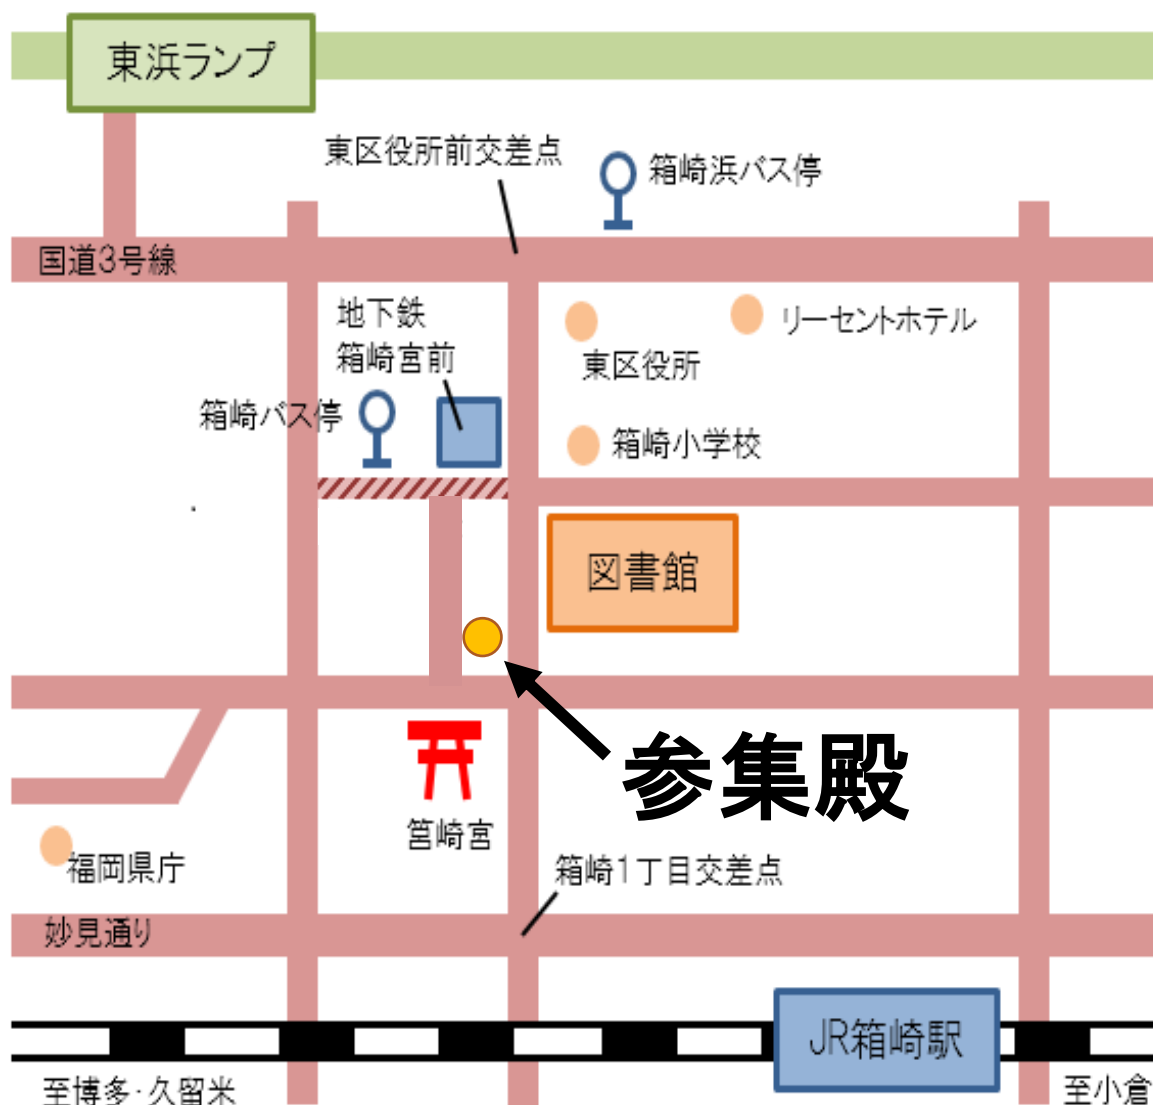

インターネットでべんりに
よむこともできます

むりょう さんか もう こ ふよう
どなたも無料で参加できます (申し込み不要)

しょうさい
詳細は
チラシの裏を
みてください

ひにち 令和6年6月9日 (日)

じかん 11:00 ~ 16:00

ばしよ 箱崎宮参集殿

ふくおかしひがしくはこざき
福岡市東区箱崎1-22-1

※障害者手帳、療育手帳等お持ちの方は、当日ご持参いただくと図書館でバリアフリー資料の利用登録へスムーズにつながります。

会場

箱崎宮参集殿

(福岡市東区箱崎1-22-1)

西鉄バス

箱崎下車 徒歩約2分
箱崎浜下車 徒歩約5分

福岡市営地下鉄

貝塚線箱崎宮前駅下車 徒歩約3分

JR鹿児島線